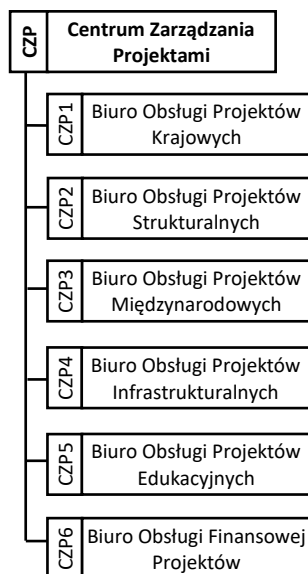

Schemat struktury organizacyjnej
 – podstawowe jednostki organizacyjne podlegające rektorowi

Schemat struktury organizacyjnej

– komórki i jednostki organizacyjne podlegające rektorowi i prorektorom

Schemat struktury organizacyjnej
– pełnomocnicy rektora

Schemat struktury organizacyjnej
– komórki organizacyjne podlegające kanclerzowi i jego zastępcom