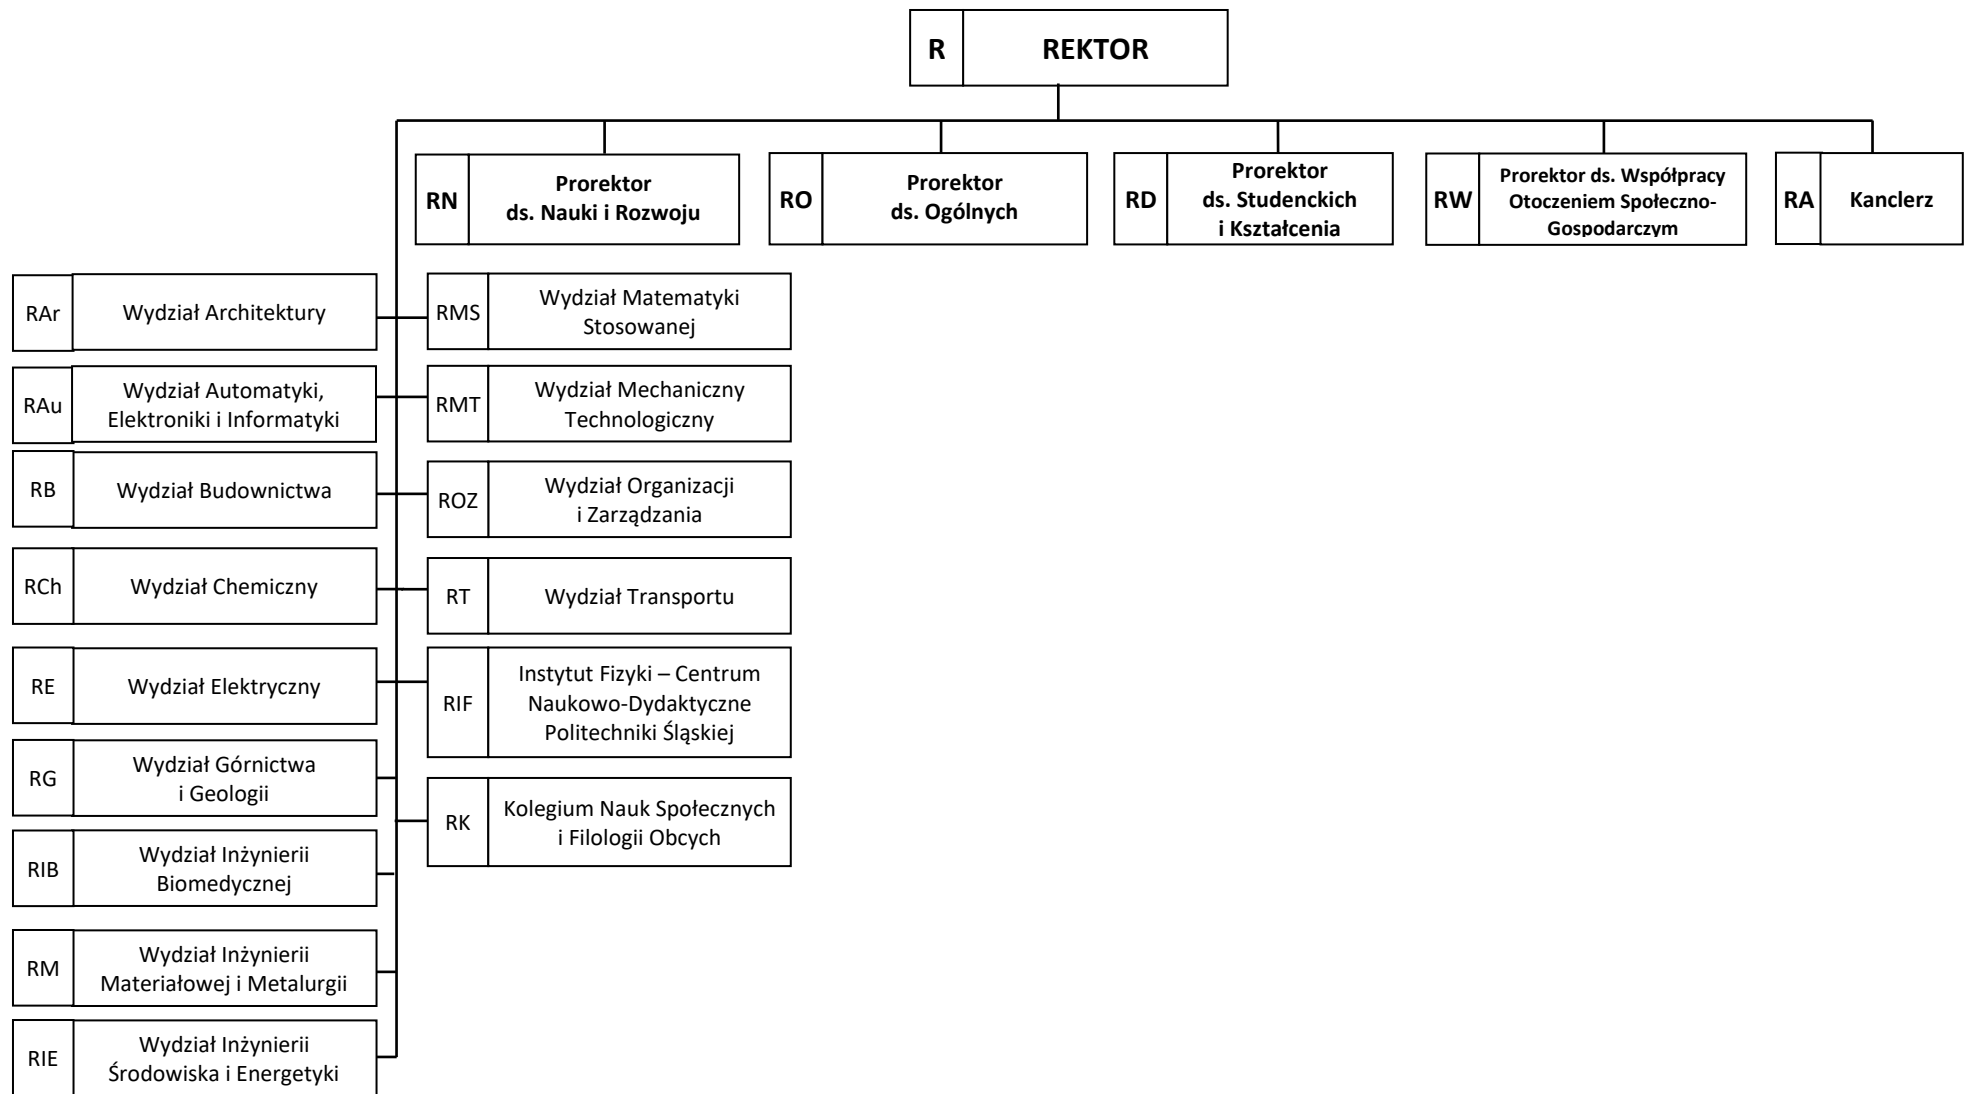

Schemat struktury organizacyjnej
 – podstawowe jednostki organizacyjne podlegające rektorowi

Schemat struktury organizacyjnej

– komórki i jednostki organizacyjne podlegające rektorowi i prorektorom

Schemat struktury organizacyjnej
– pełnomocnicy rektora

Schemat struktury organizacyjnej
– komórki organizacyjne podlegające kanclerzowi i jego zastępcom