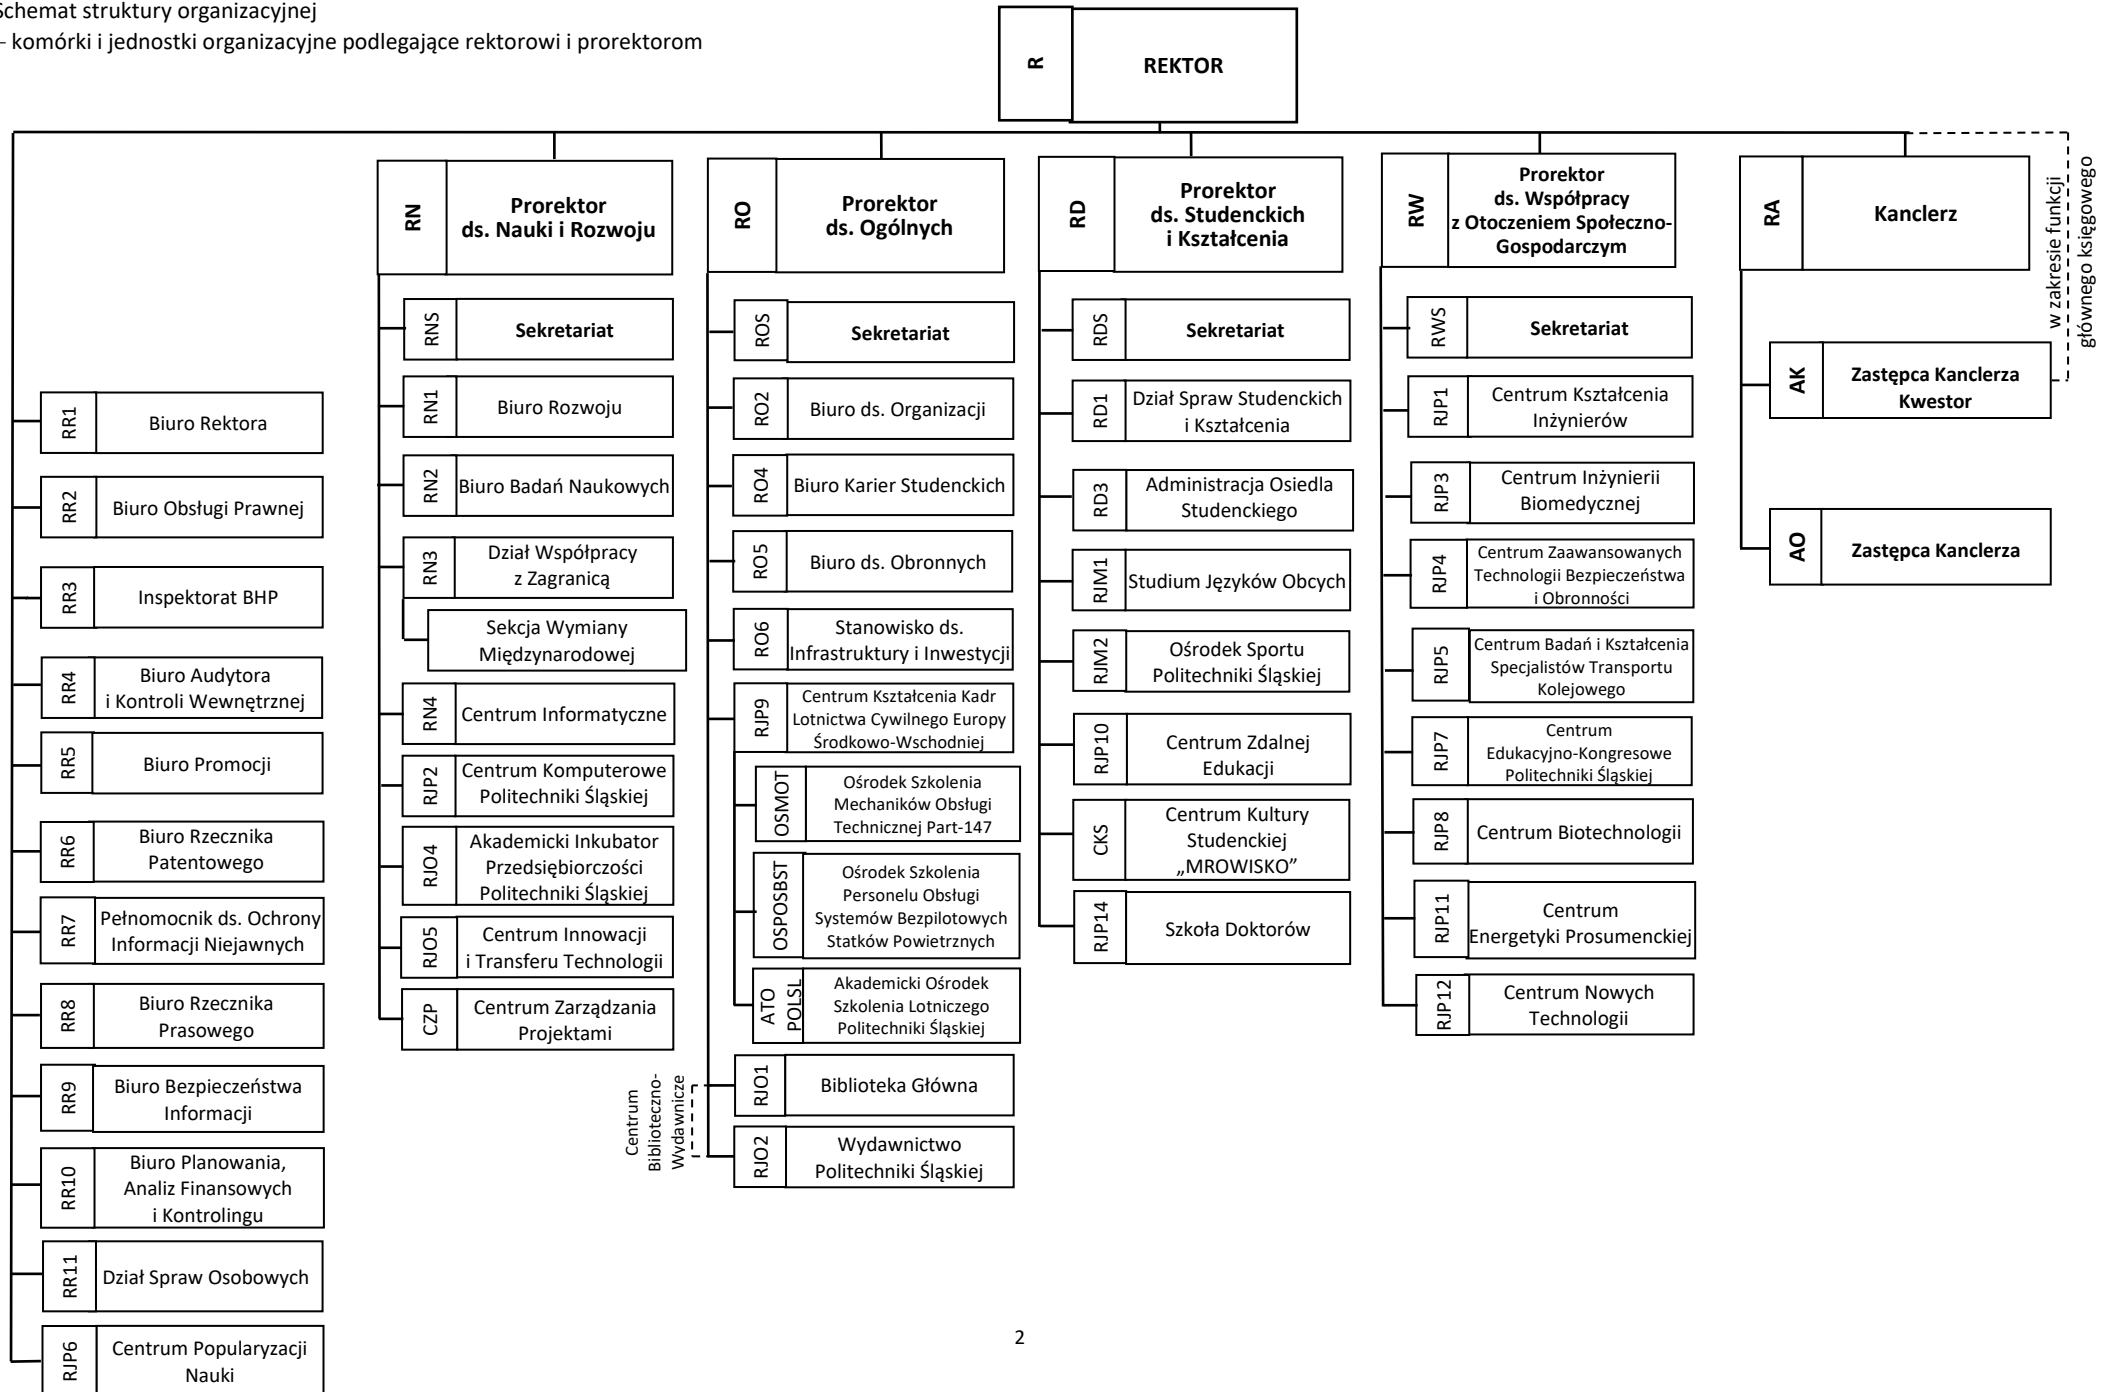

Schemat struktury organizacyjnej
 – podstawowe jednostki organizacyjne podlegające rektorowi

Schemat struktury organizacyjnej

– komórki i jednostki organizacyjne podlegające rektorowi i prorektorom

Schemat struktury organizacyjnej
– pełnomocnicy rektora

Schemat struktury organizacyjnej
– komórki organizacyjne podlegające kanclerzowi i jego zastępcom